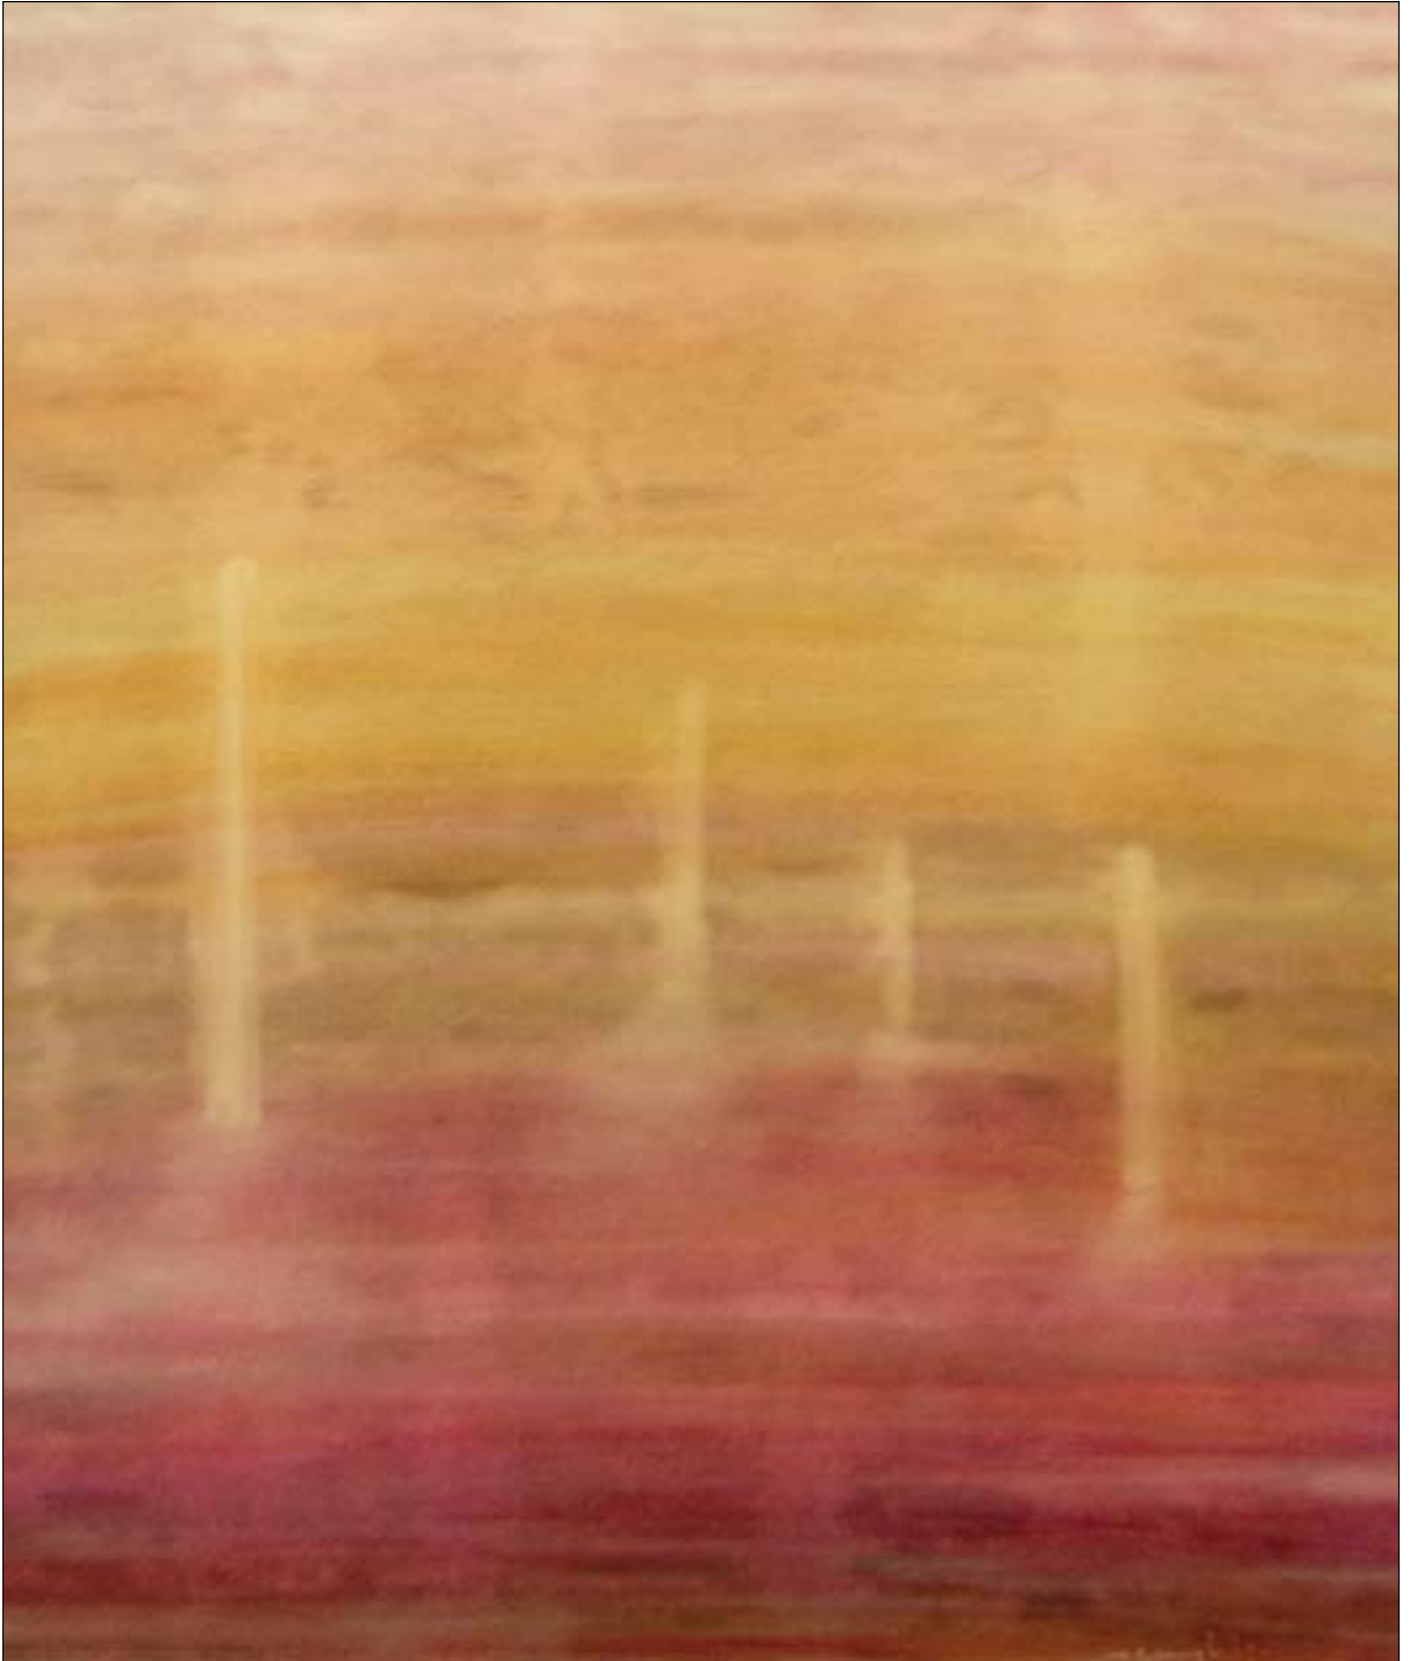

2008, alcool su tela emulsionata, cm 69x58