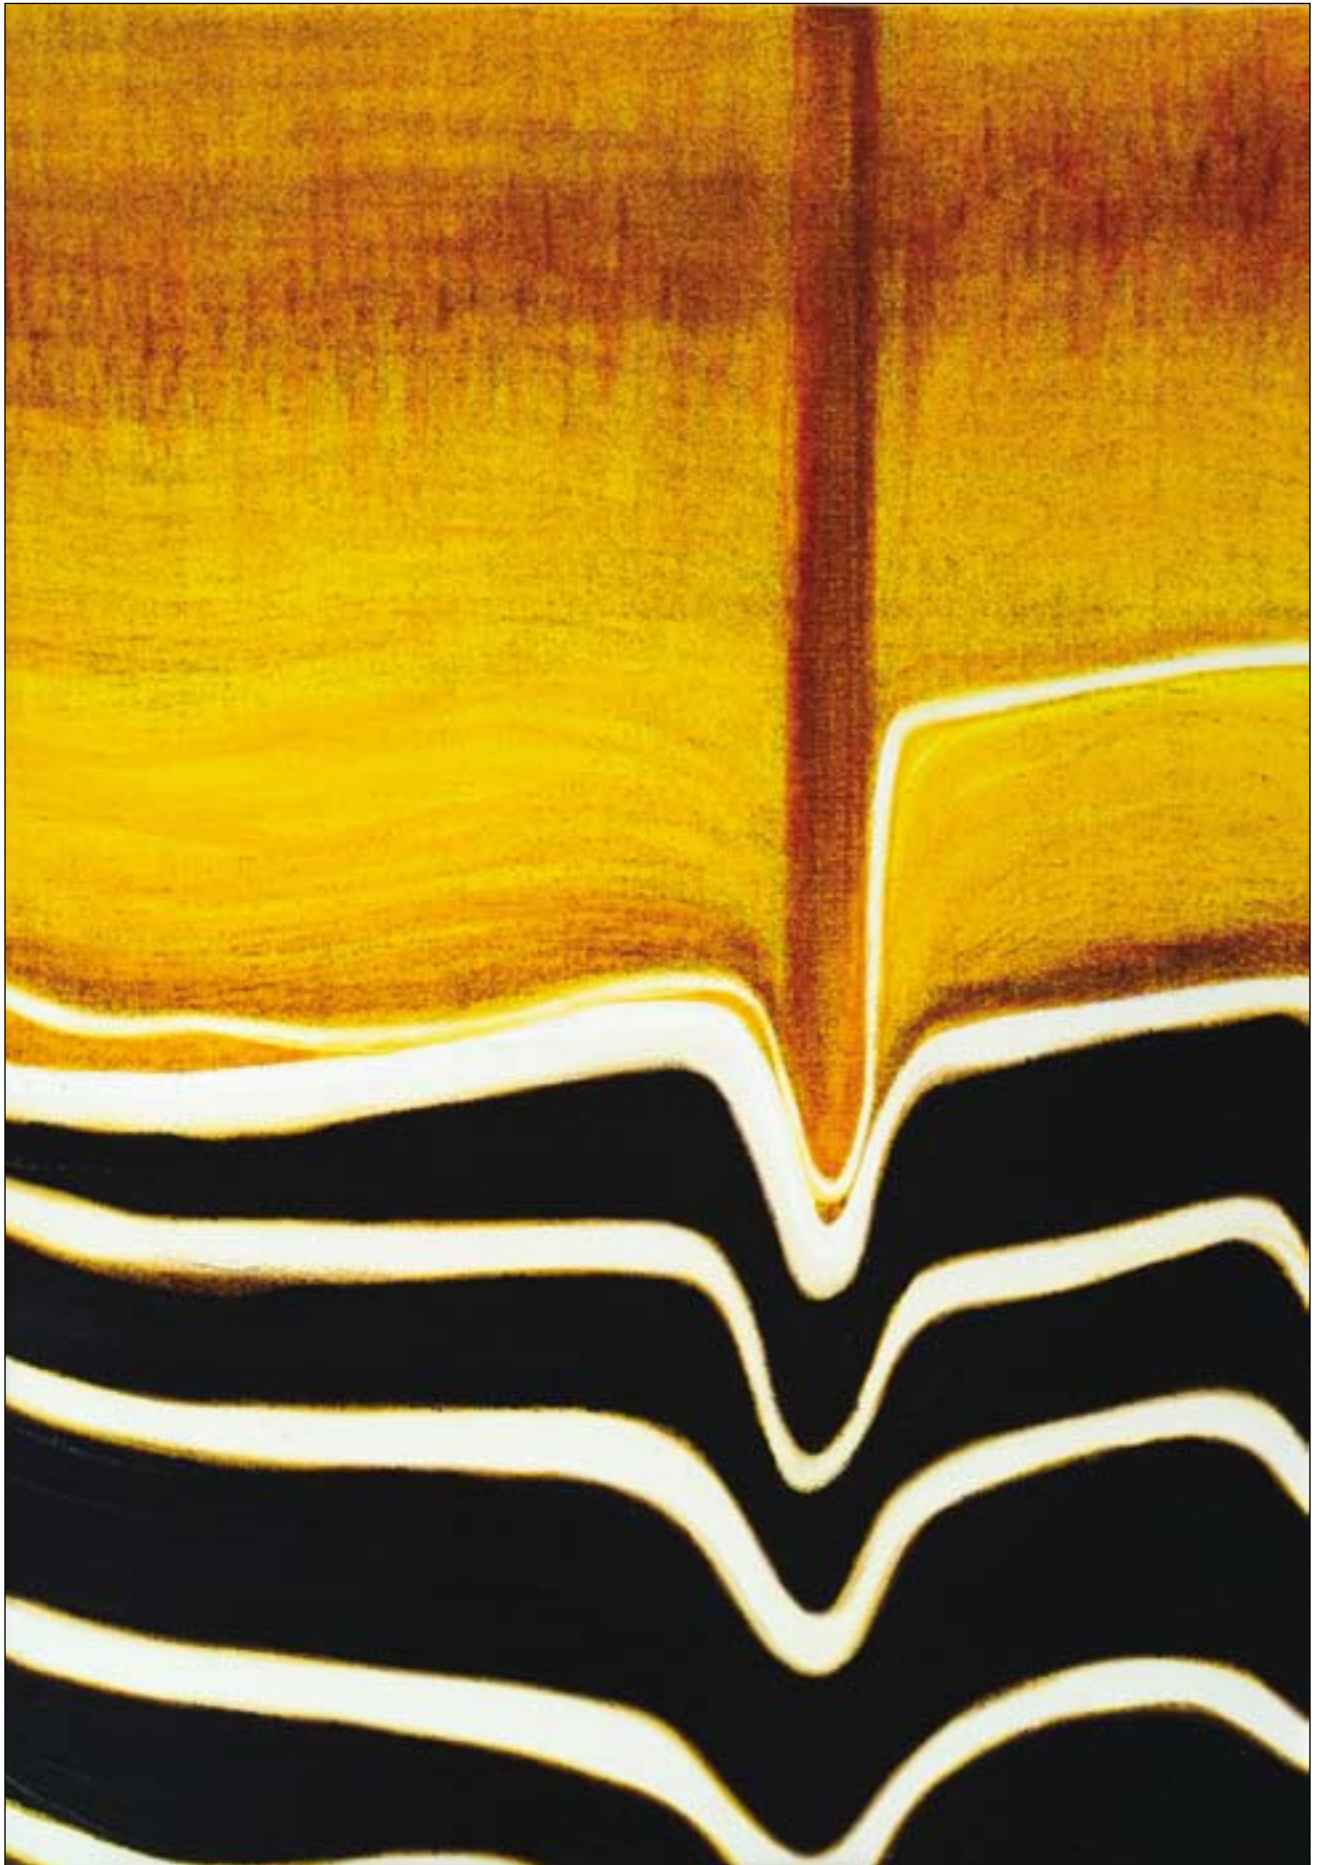

VEDERE OLTRE  
**RENATO MENEGHETTI**

---

L'ANIMA DELLA FORESTA  
THE SPIRIT OF THE FOREST  
2000/2010

---

Include radiografie di legni che evocano paesaggi. Il variabile ritmo ed il ciclo irregolare delle venature nel legno compongono una sequenza di paesaggi marini e terrestri, ora notturni, ora immersi nella nebbia o disegnati dal vento e dal sole diretto.

2010, alcool su tela emulsionata, cm 40x50

2010, alcool su tela emulsionata, cm 40x40

2010, alcool su tela emulsionata, cm 50x50

2009, alcool su tela emulsionata, cm 70x70

2008, alcool su tela emulsionata, cm 100x70