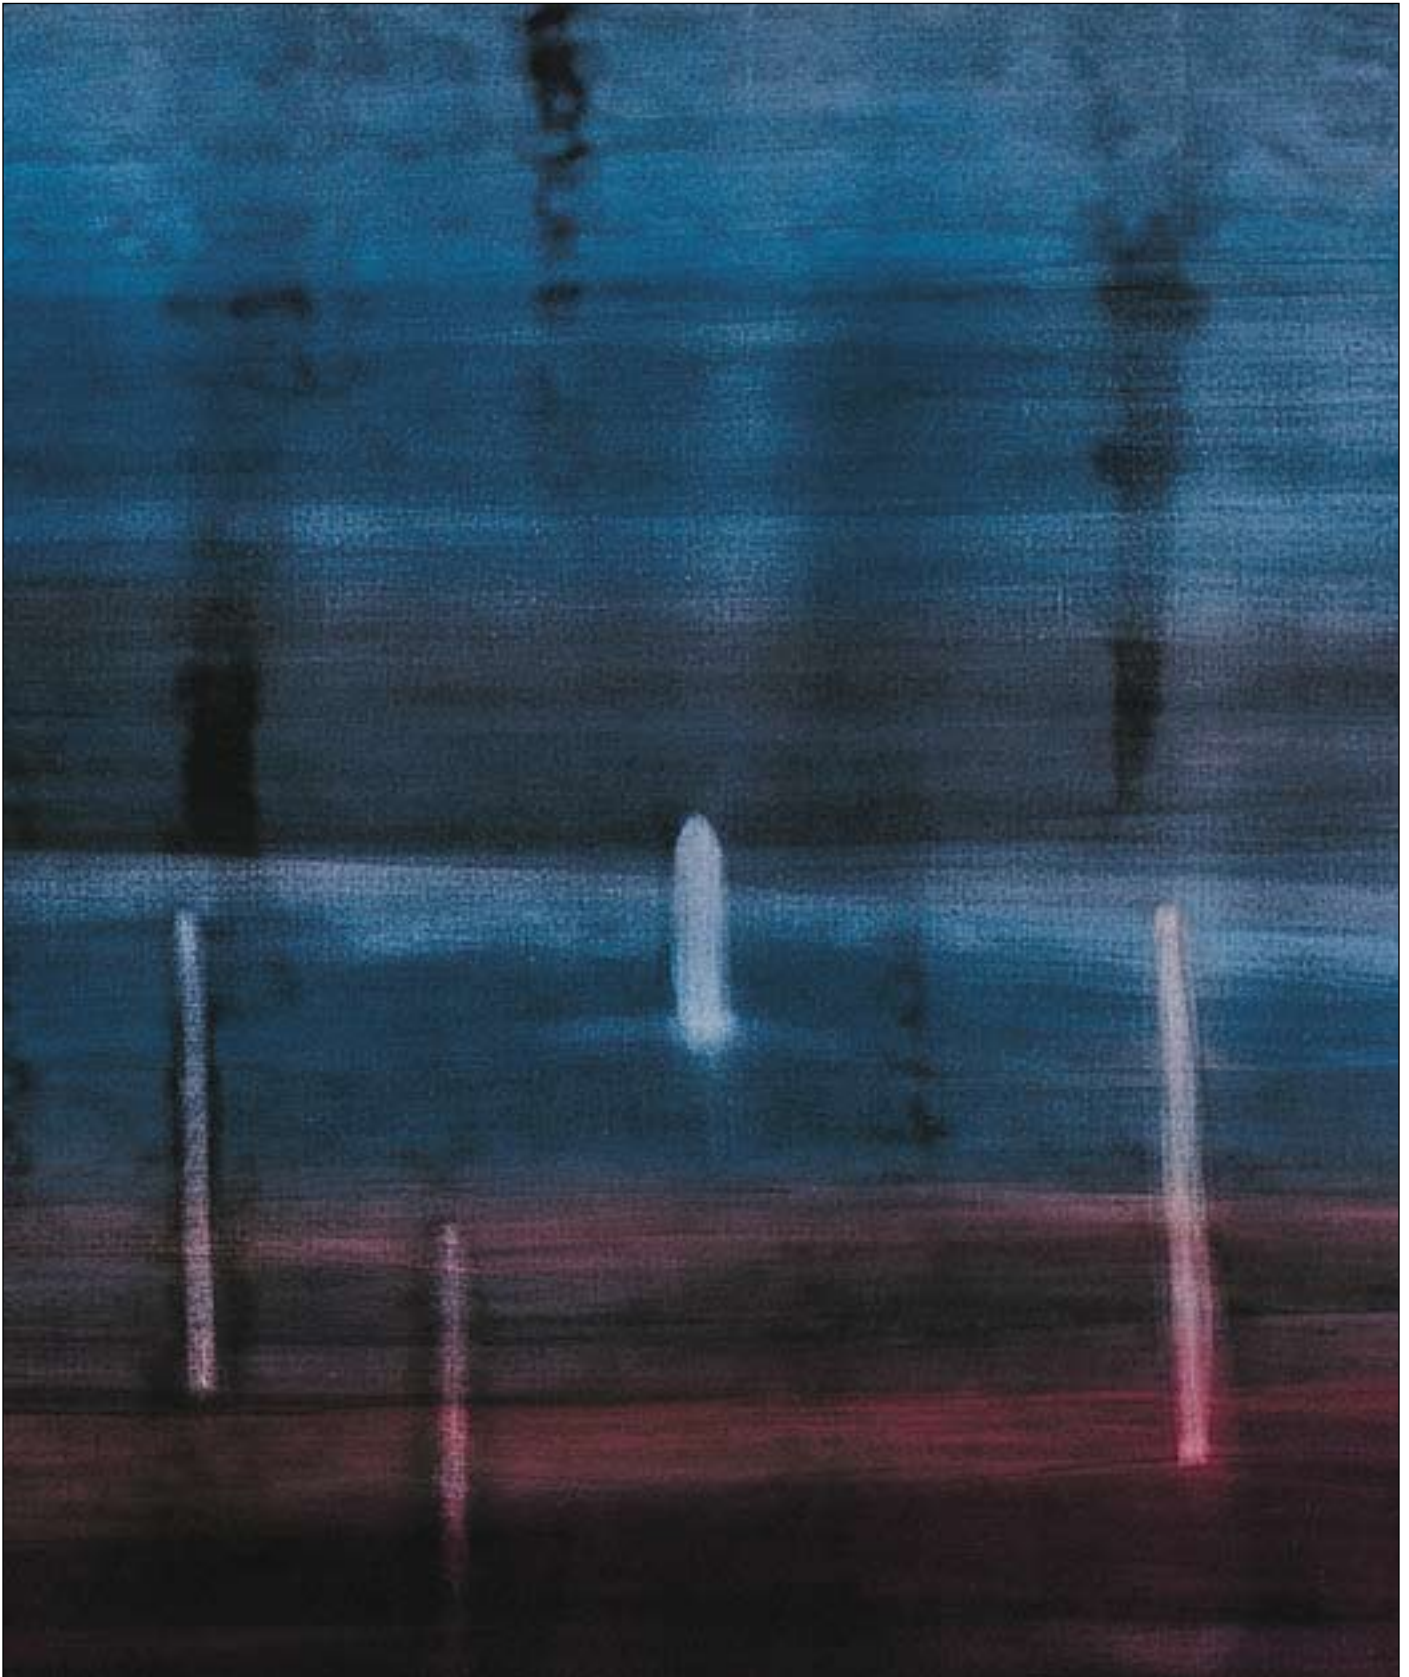

VEDERE OLTRE  
**RENATO MENEGHETTI**

---

L'ANIMA DELLA FORESTA  
THE SPIRIT OF THE FOREST  
2000/2010

---

Include radiografie di legni che evocano paesaggi. Il variabile ritmo ed il ciclo irregolare delle venature nel legno compongono una sequenza di paesaggi marini e terrestri, ora notturni, ora immersi nella nebbia o disegnati dal vento e dal sole diretto.

2008, alcool su tela emulsionata, cm 70x50

2008, alcool su tela emulsionata, cm 80x70

2008, alcool su tela emulsionata, cm 60x50

2008, alcool su tela emulsionata, cm 69x58

2008, alcool su tela emulsionata, cm 50x50