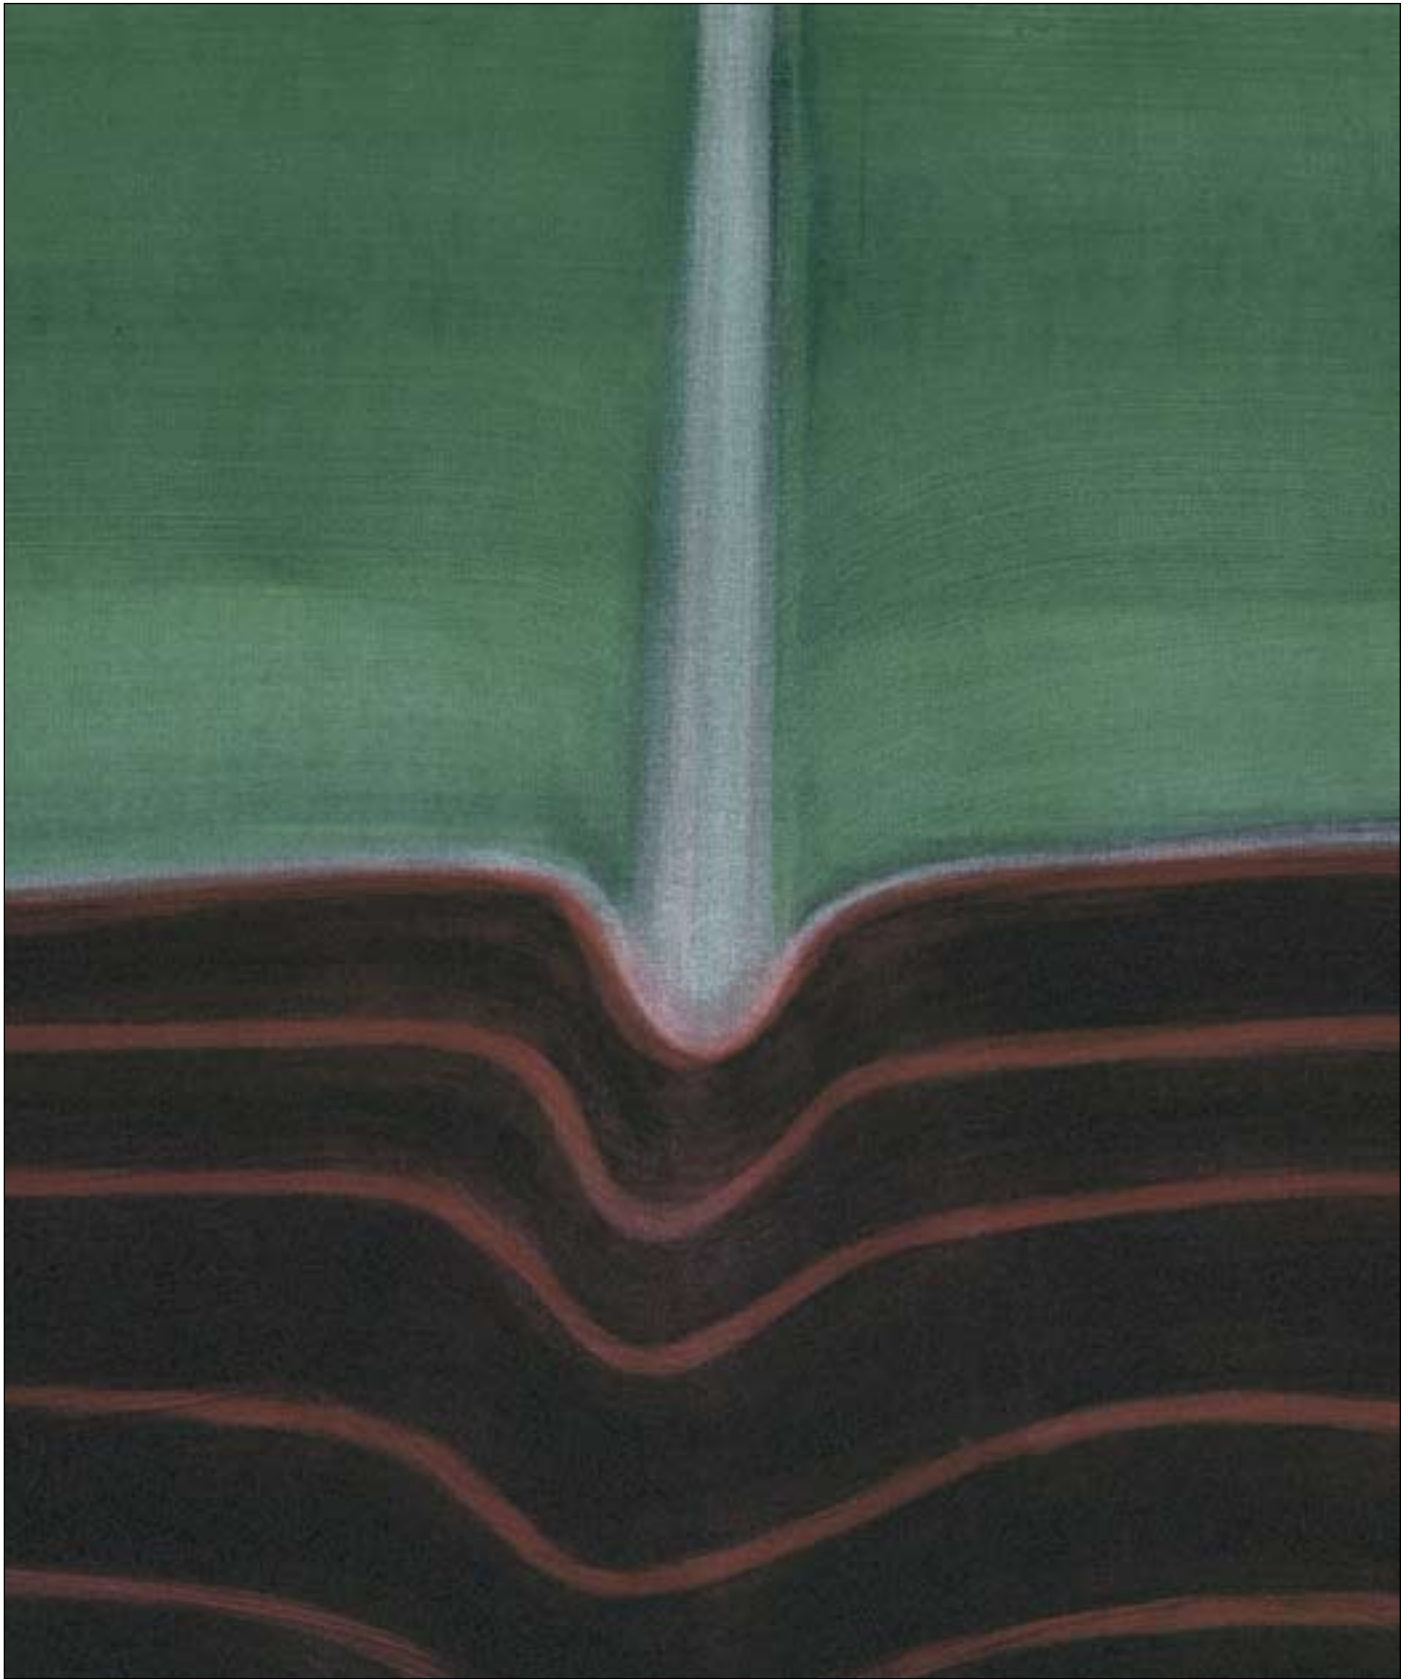

2008, alcool su tela emulsionata, cm 60x50