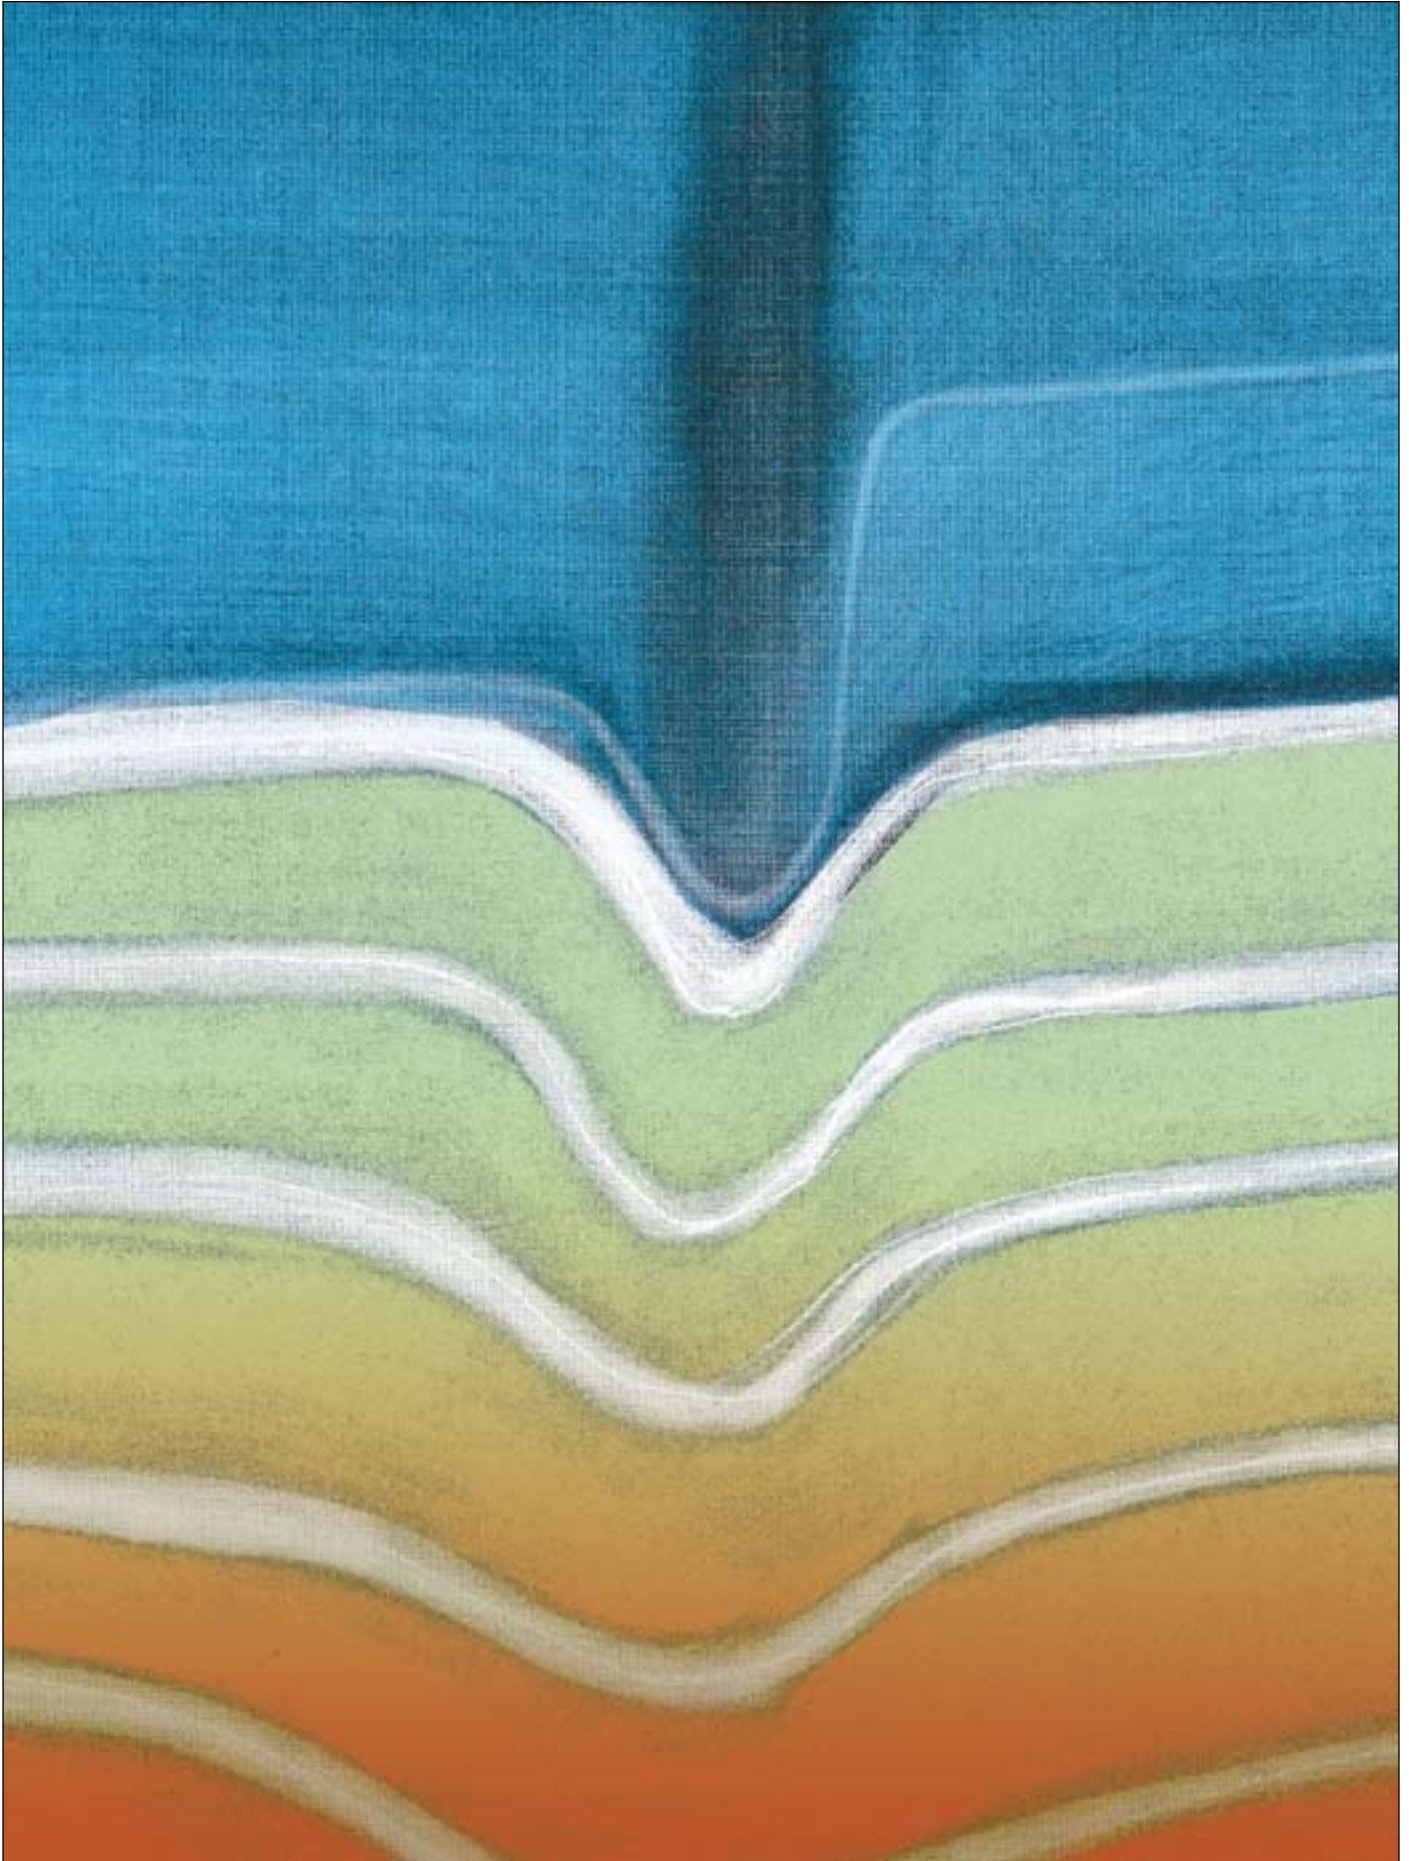

2008, alcool su tela emulsionata, cm 40x30