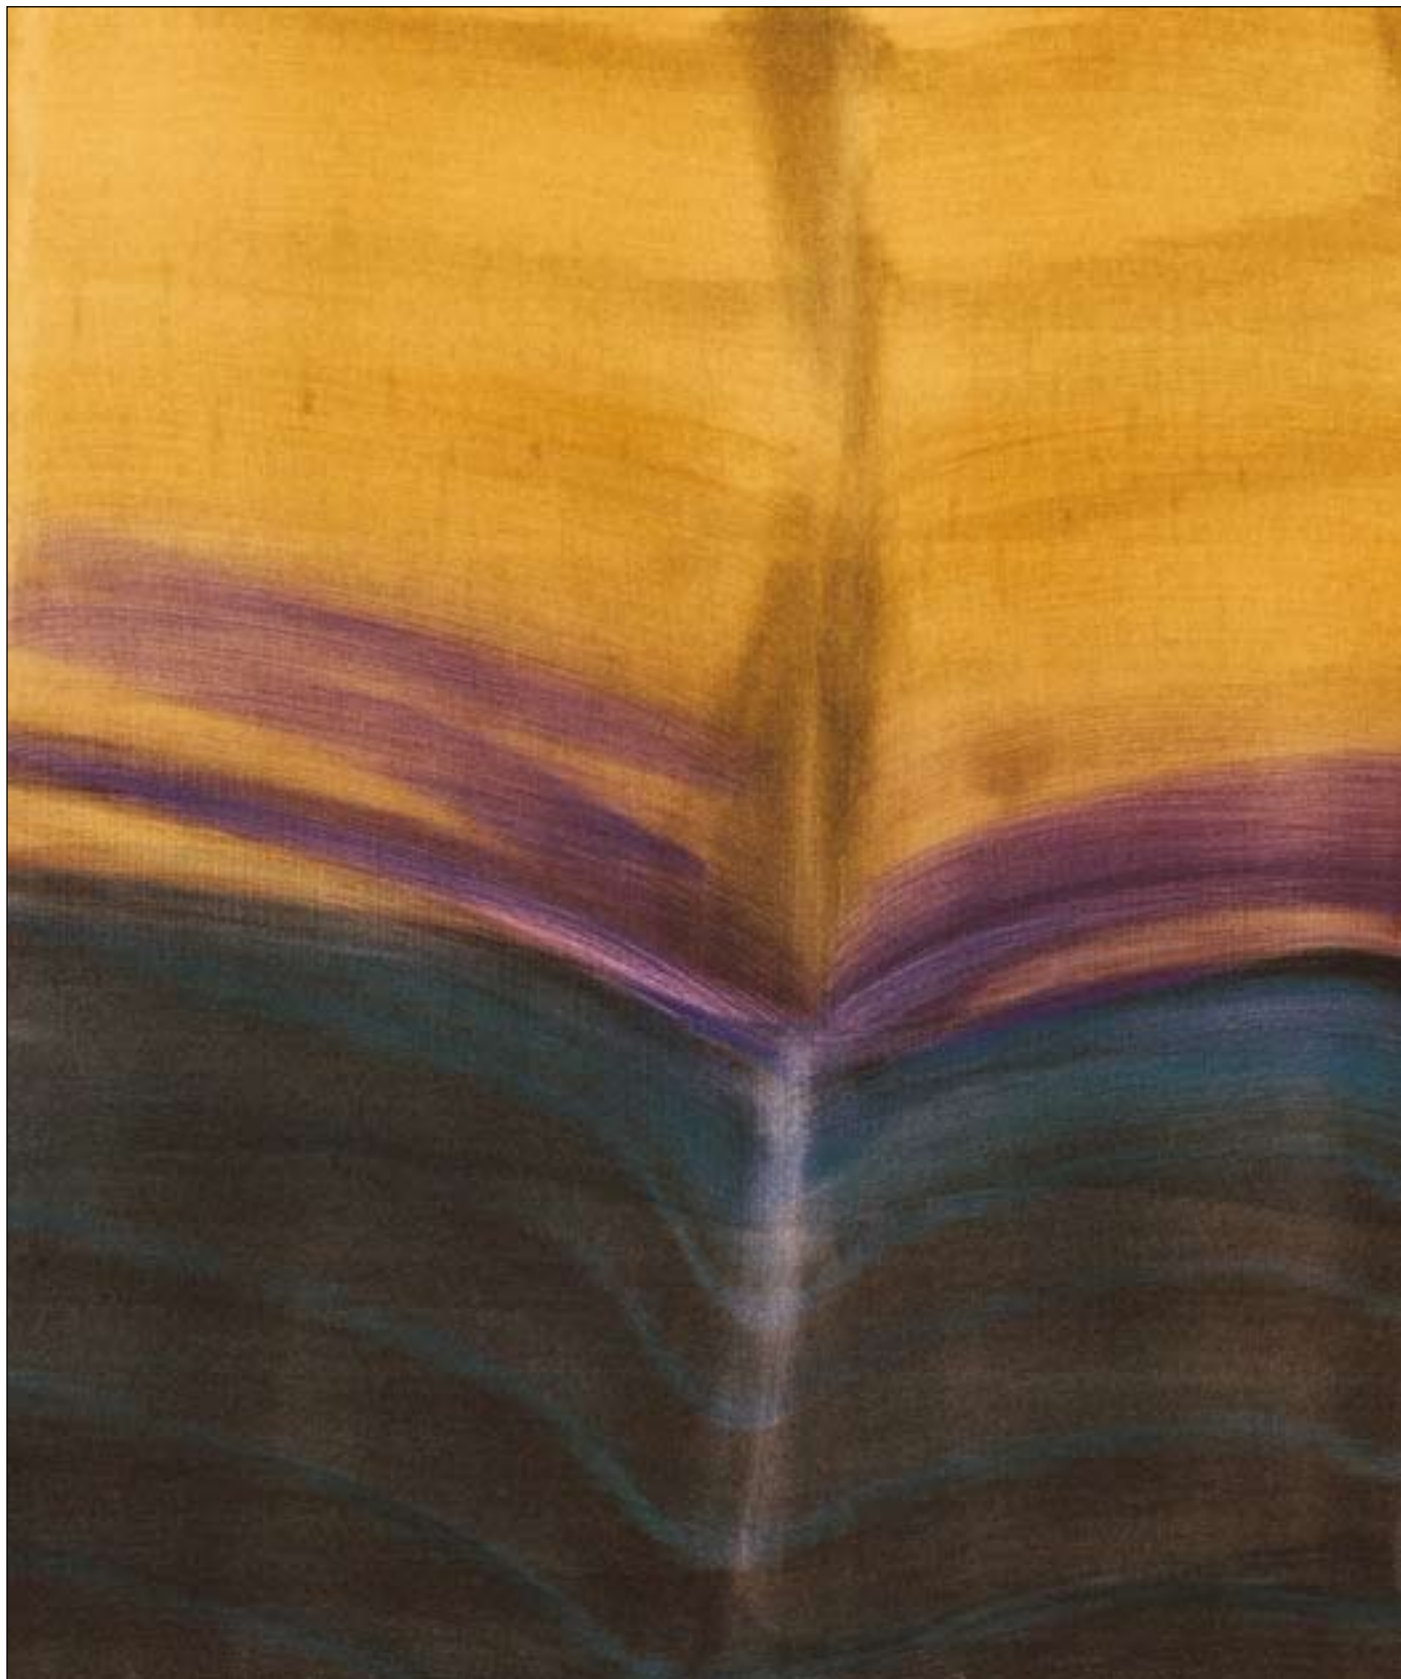

2008, alcool su tela emulsionata, cm 60x50